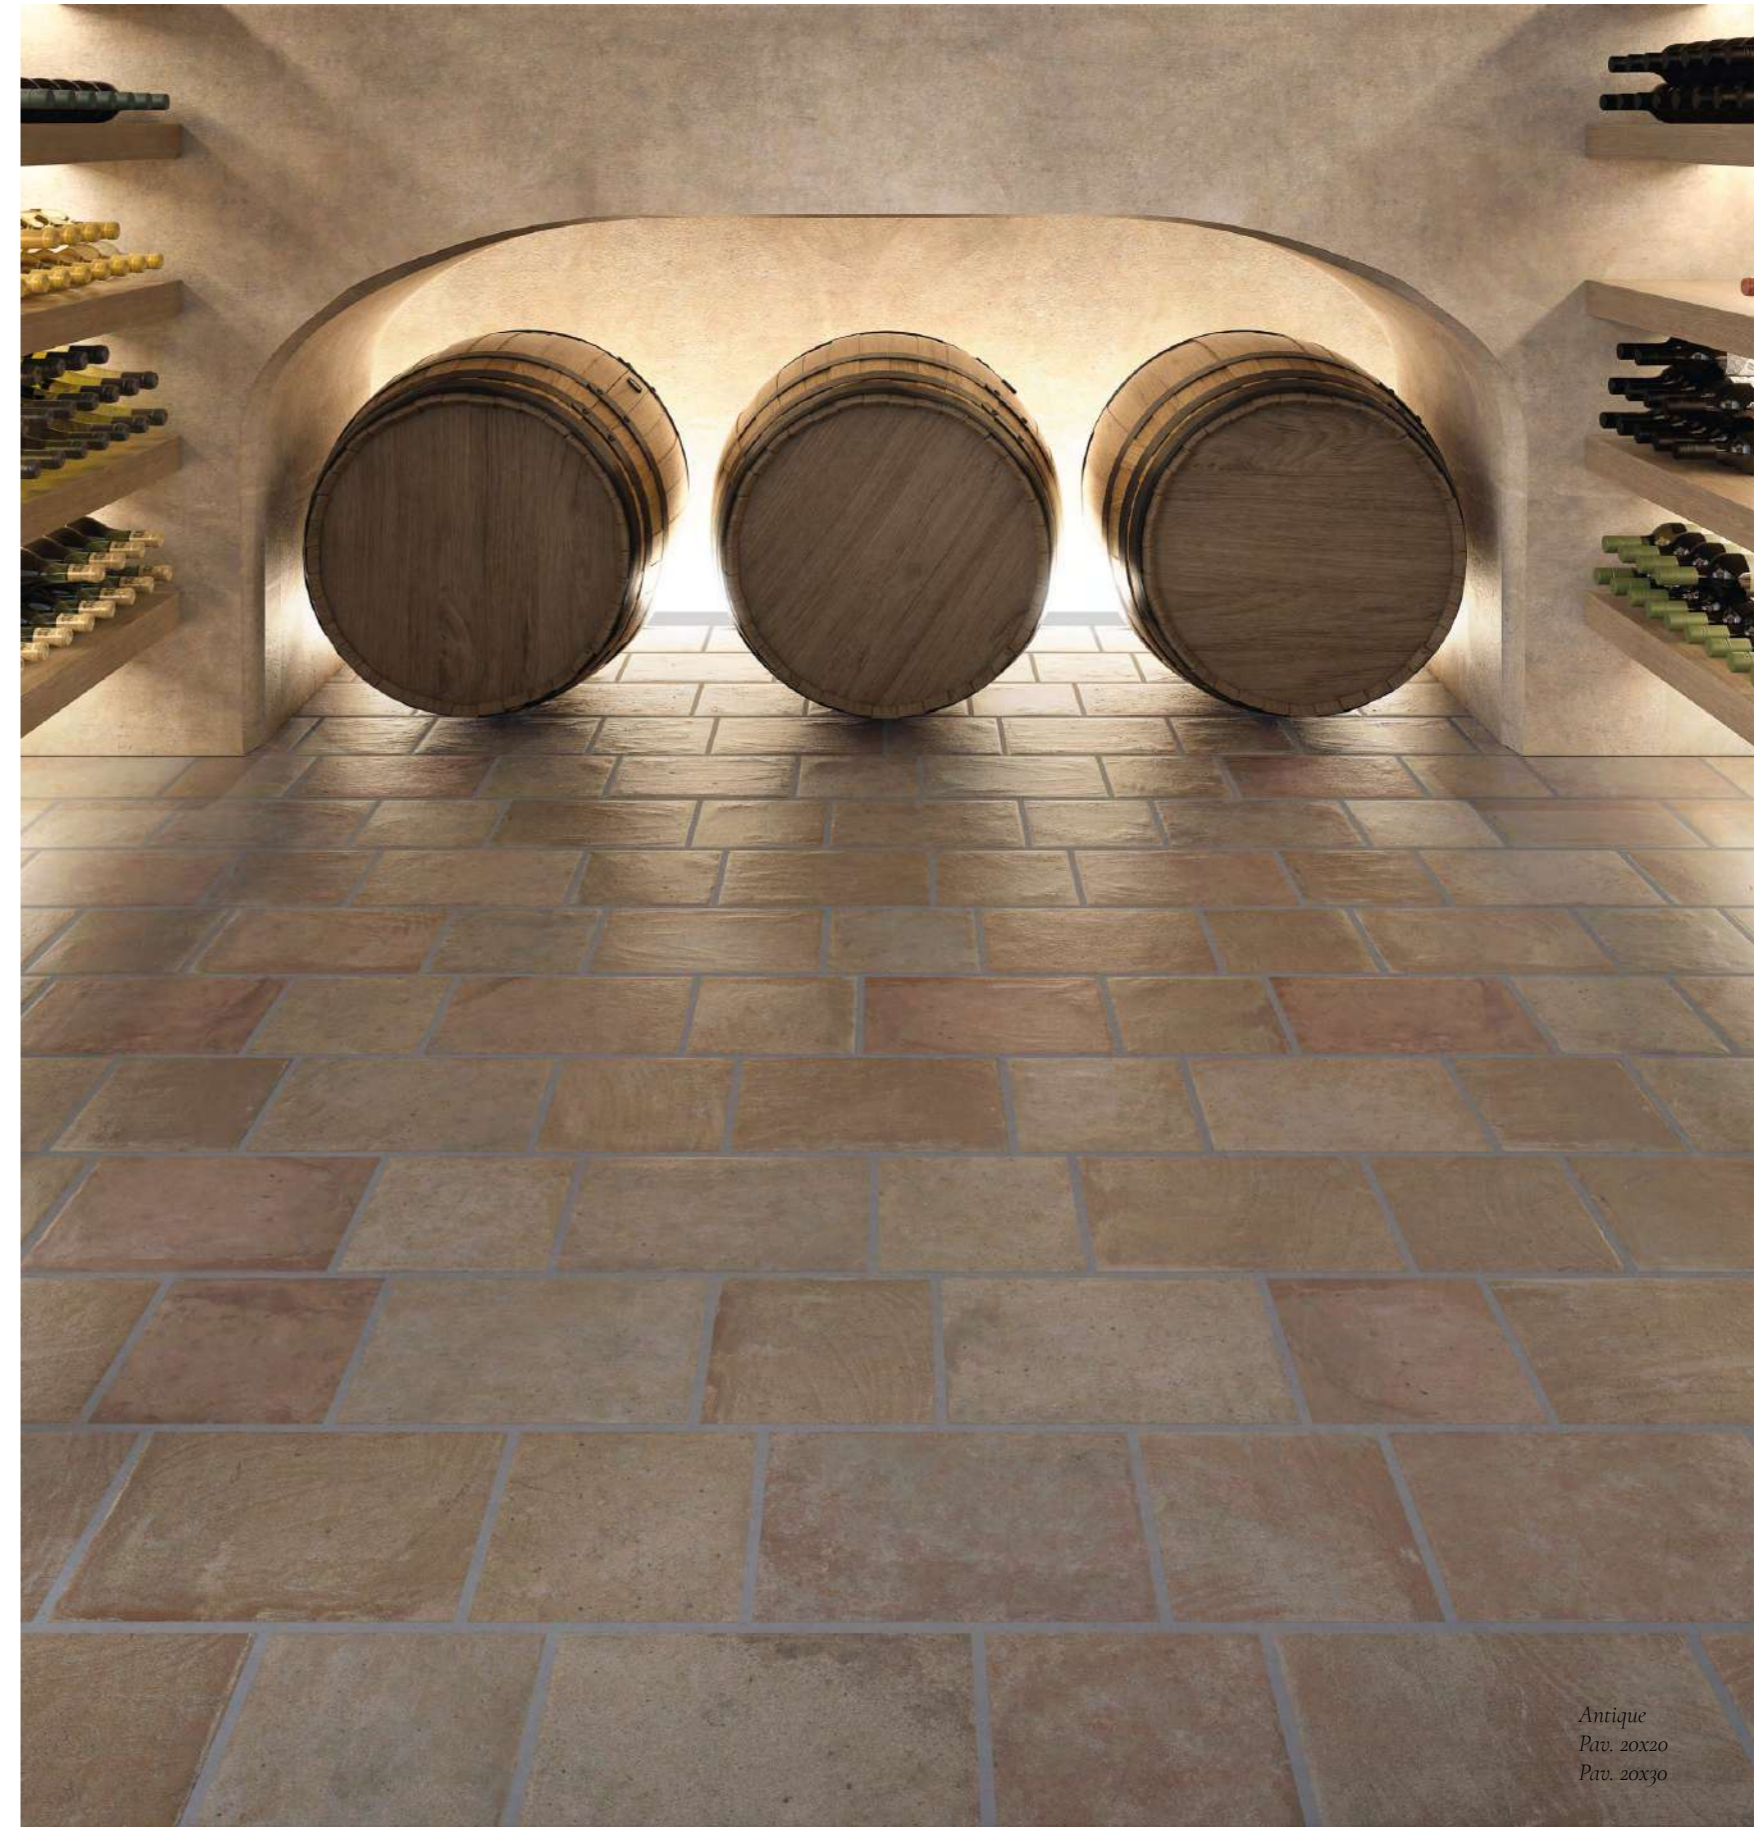

AREZZO

honnun
CERAMICS

Cotto
20x20 • 20x30

AREZZO

AREZZO

33.3 X 33.3

Porcelánico

Porcelain Body