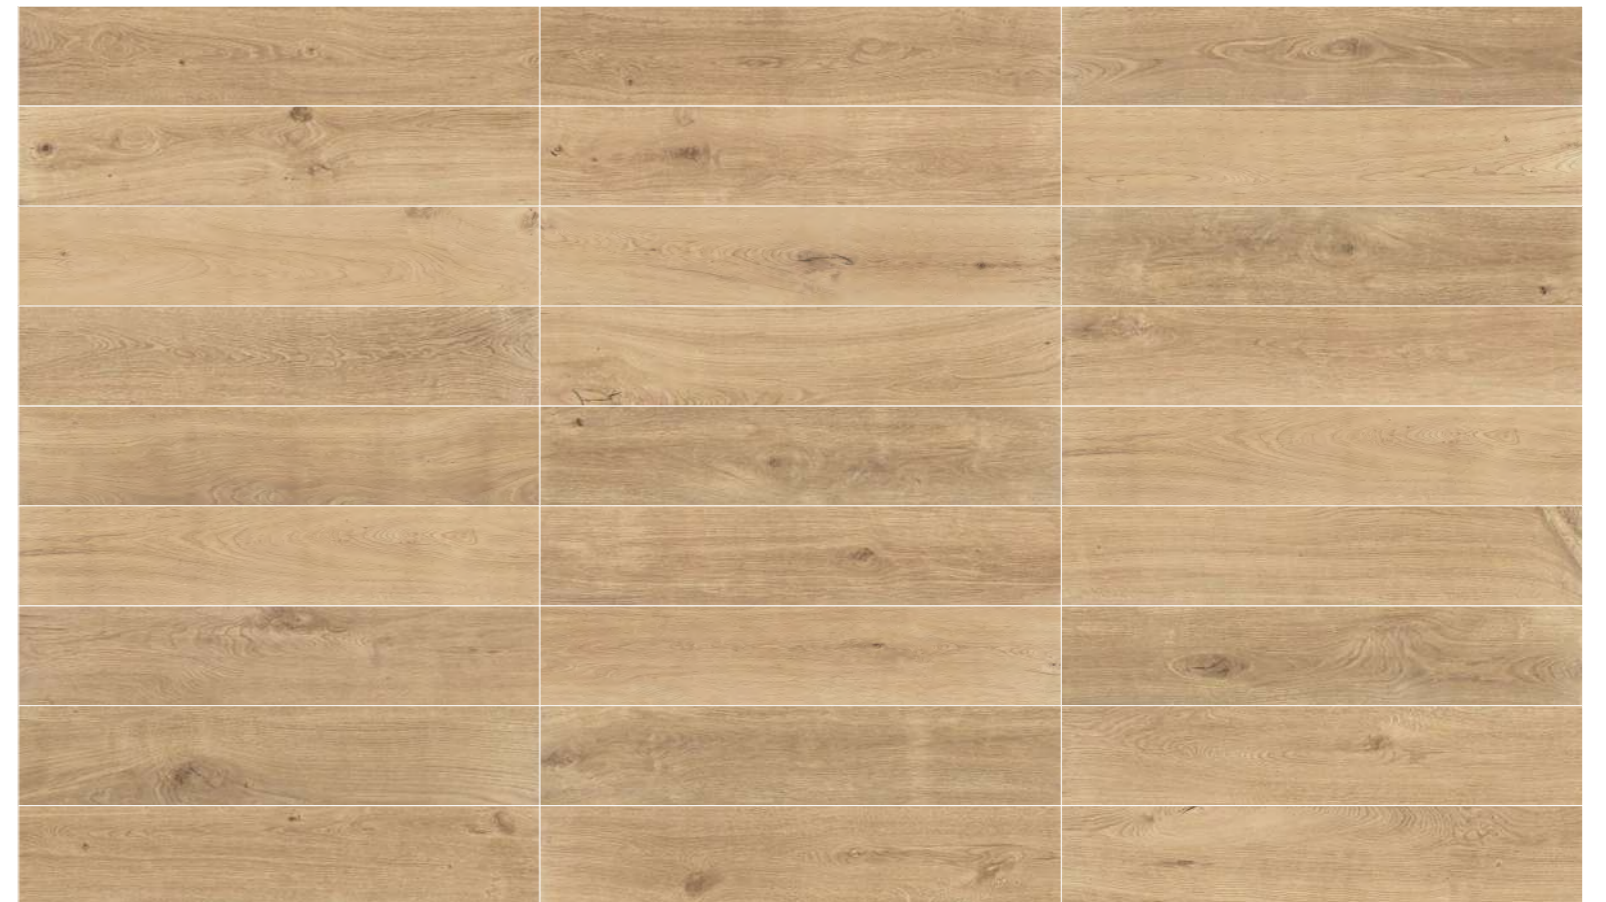

SAUCO

honnun  
CERAMICS

SAUCO

Madera

Wood

Almond 30x150

Colección con alta destonificación

*high shade collection*

Almond 23x120

SAUCO

30 X 150

Porcelánico

Porcelain Body

Madera

Wood

Blanc 30x150 cm.

Nº De Diseños Por Formato

Nº Designs By Format

30x150: 10 / 23x120: 27

Colores Disponibles

Available Colours

Madera

Wood

Blanc