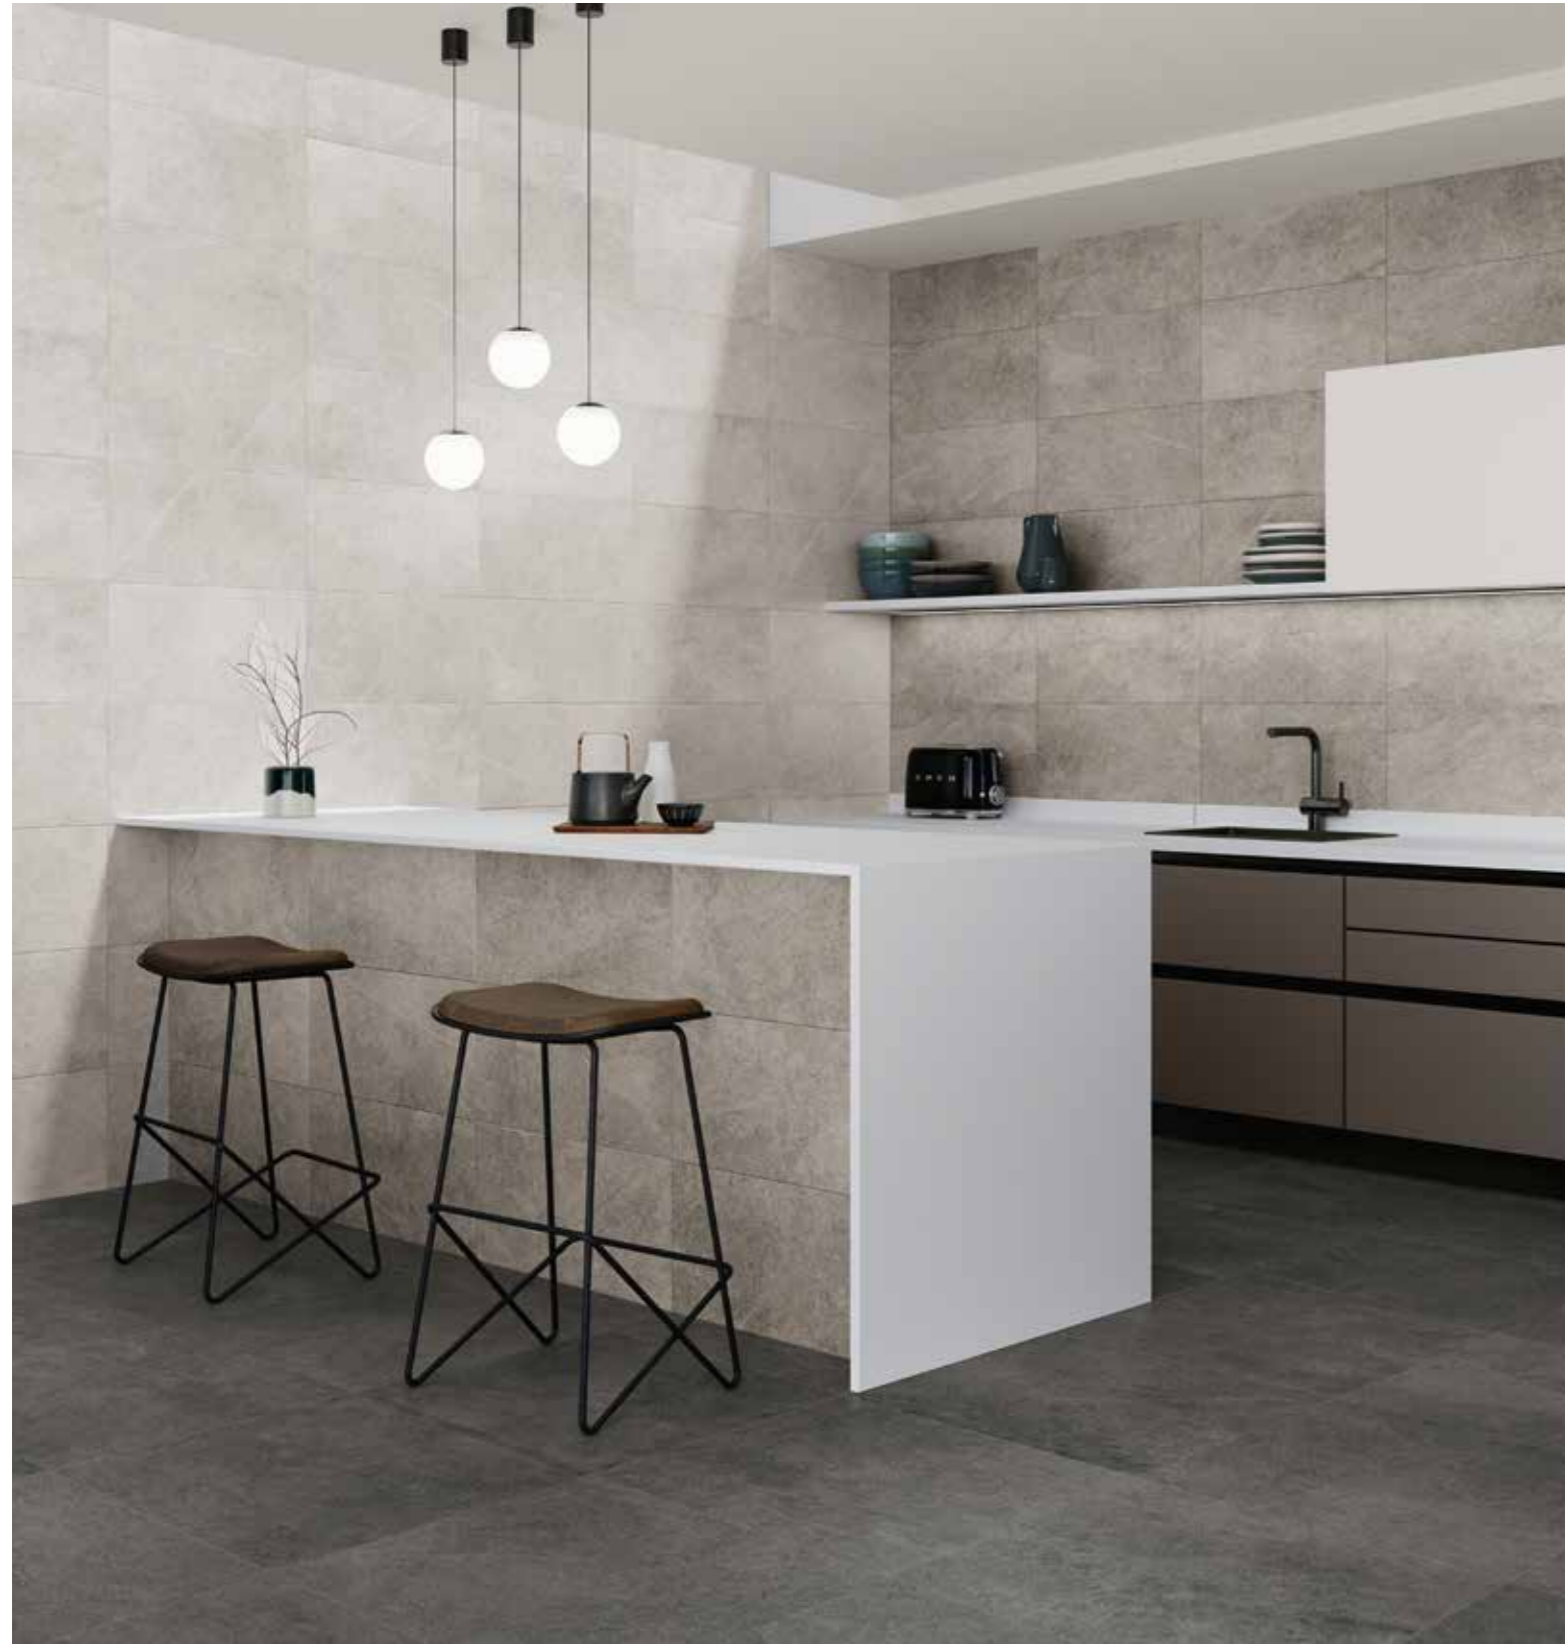

Marbled stone

La suavidad de sus colores y su estilo natural transmiten sensación de calma y tranquilidad a cualquier espacio. Con detalles de piedra veteadada, sus tonalidades neutras son perfectas para crear ambientes acogedores. Suave, hermosa y funcional, la colección ANDES aporta serenidad y confort. Siente la armonía de sus texturas.

The softness of its colours and its natural style convey a sense of calm and tranquillity to any space. With veined stone details, its neutral tones are perfect for creating cosy atmospheres. Soft, beautiful and functional, the ANDES collection brings serenity and comfort. Feel the harmony of its textures.

Andes

*Cream 30x60
Relieve Cream
30x60 Cream
30x60*

Andes

- Greige 30x60
- Greige 30x60
- Relieve Greige 30x60

ANDES

Andes

Antracita 60x60
White 30x60
Greige 30x60

honnun ceramics