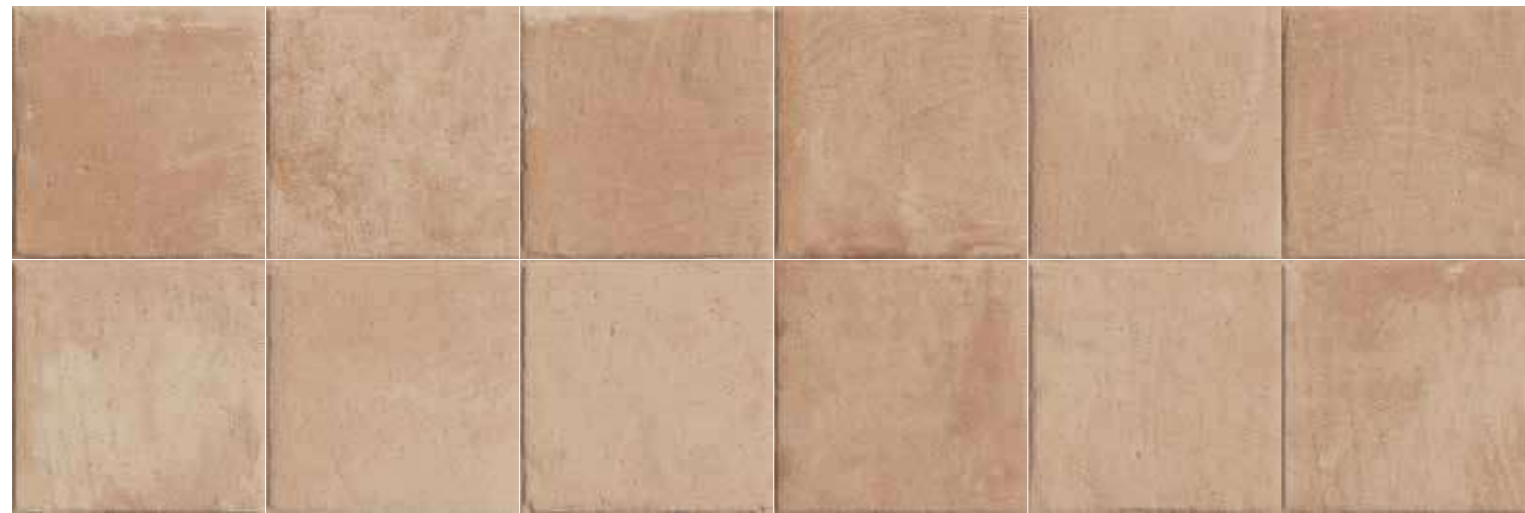

Nature 33.3x33.3 cm. 0810506002

Cotto 33.3x33.3 cm. 0810506001

Antique 33.3x33.3 cm. 0810506000

[Ver piezas Especiales : pag 65](#)

See special Tiles: p 65

Colección con alta destonificación

high shade collection