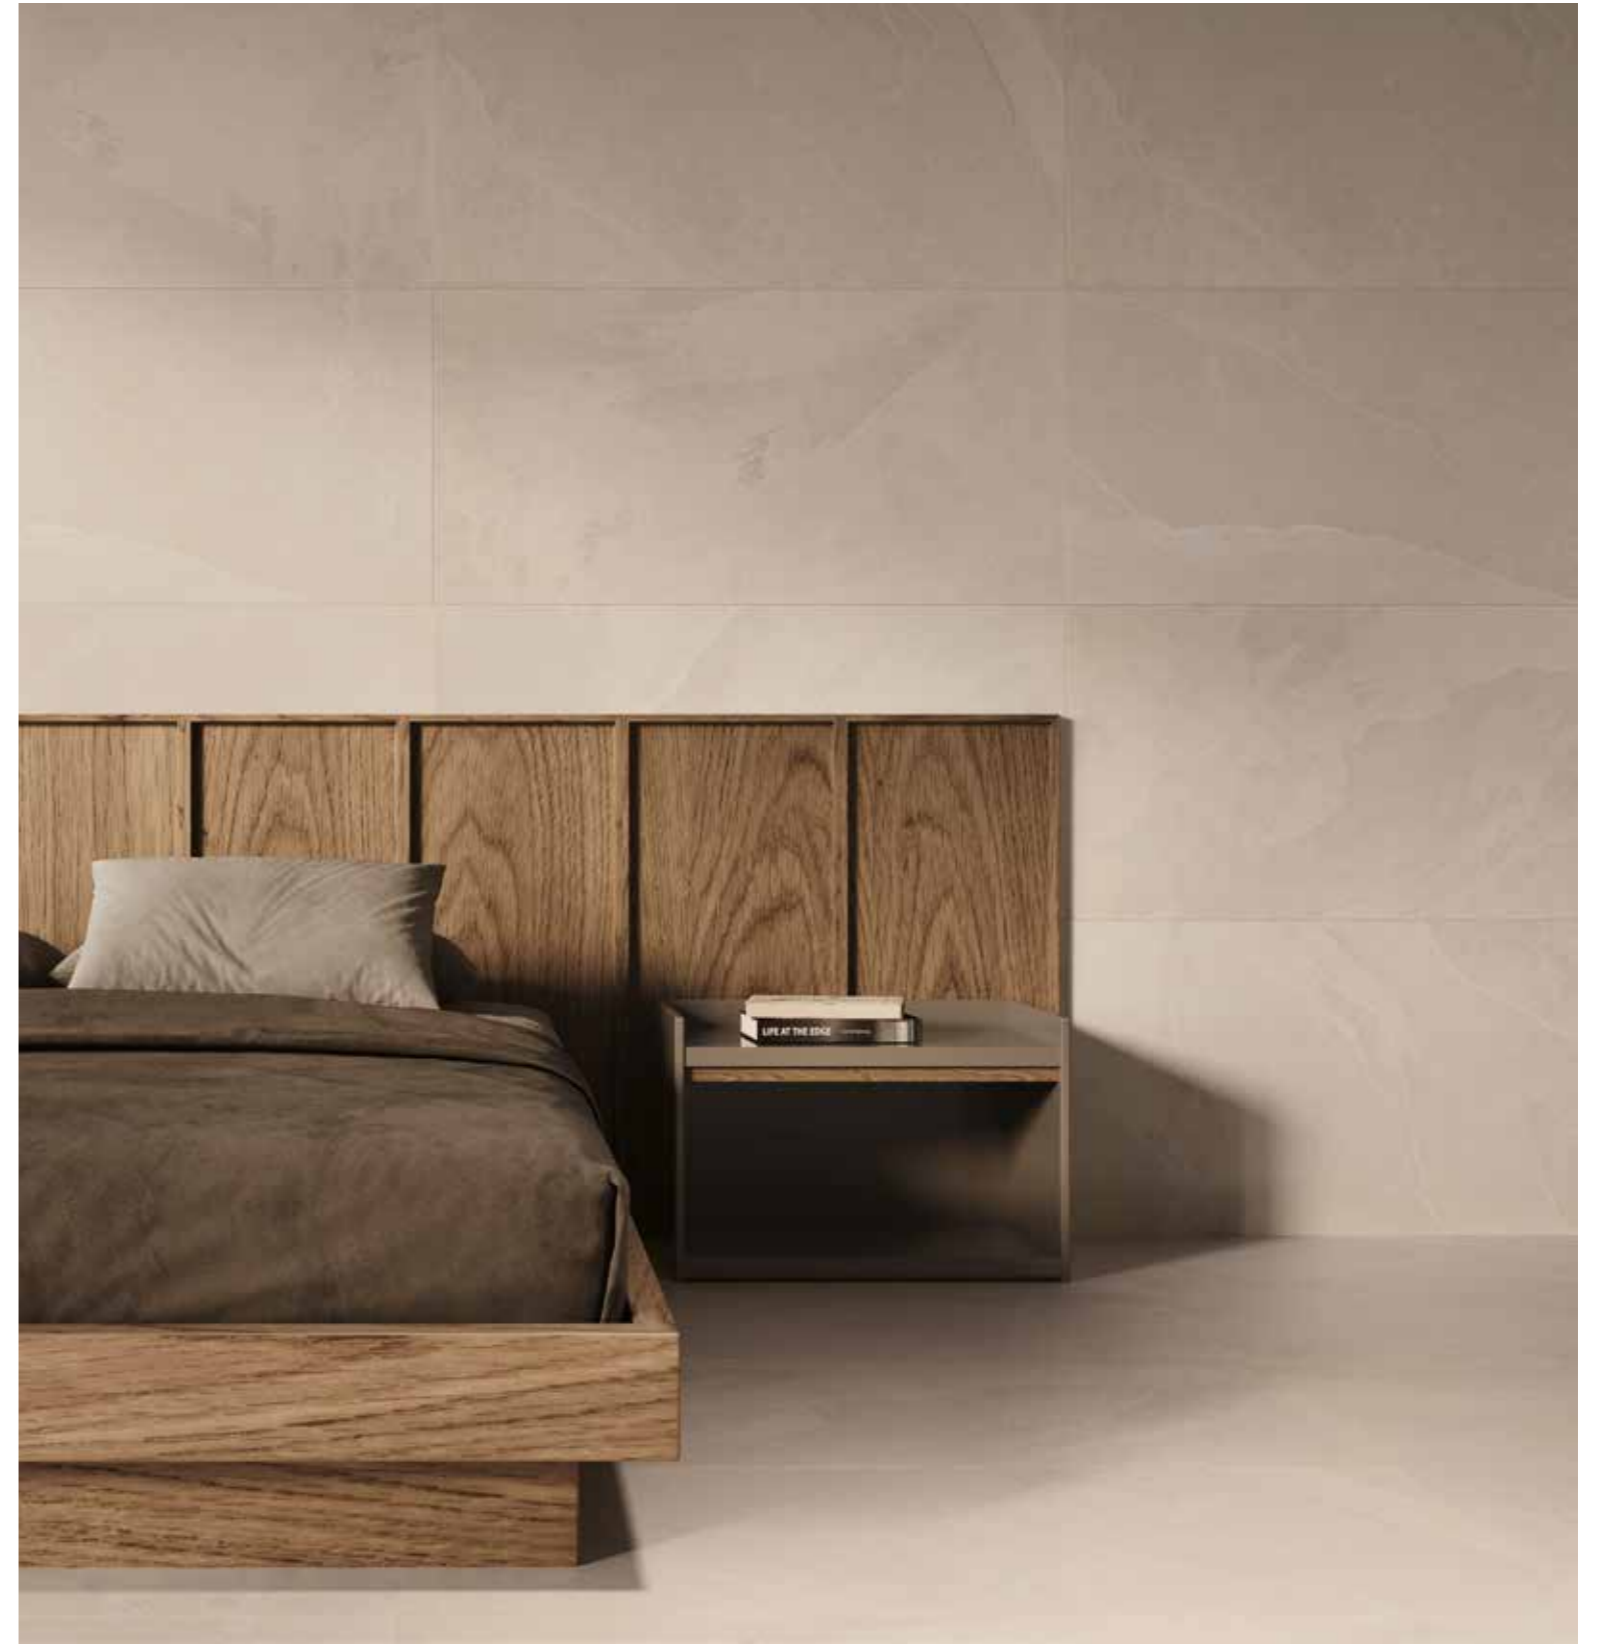

DRACH

Pizarra
Slate

Drach

Pearl 60x120

Drach

Cream 60x120