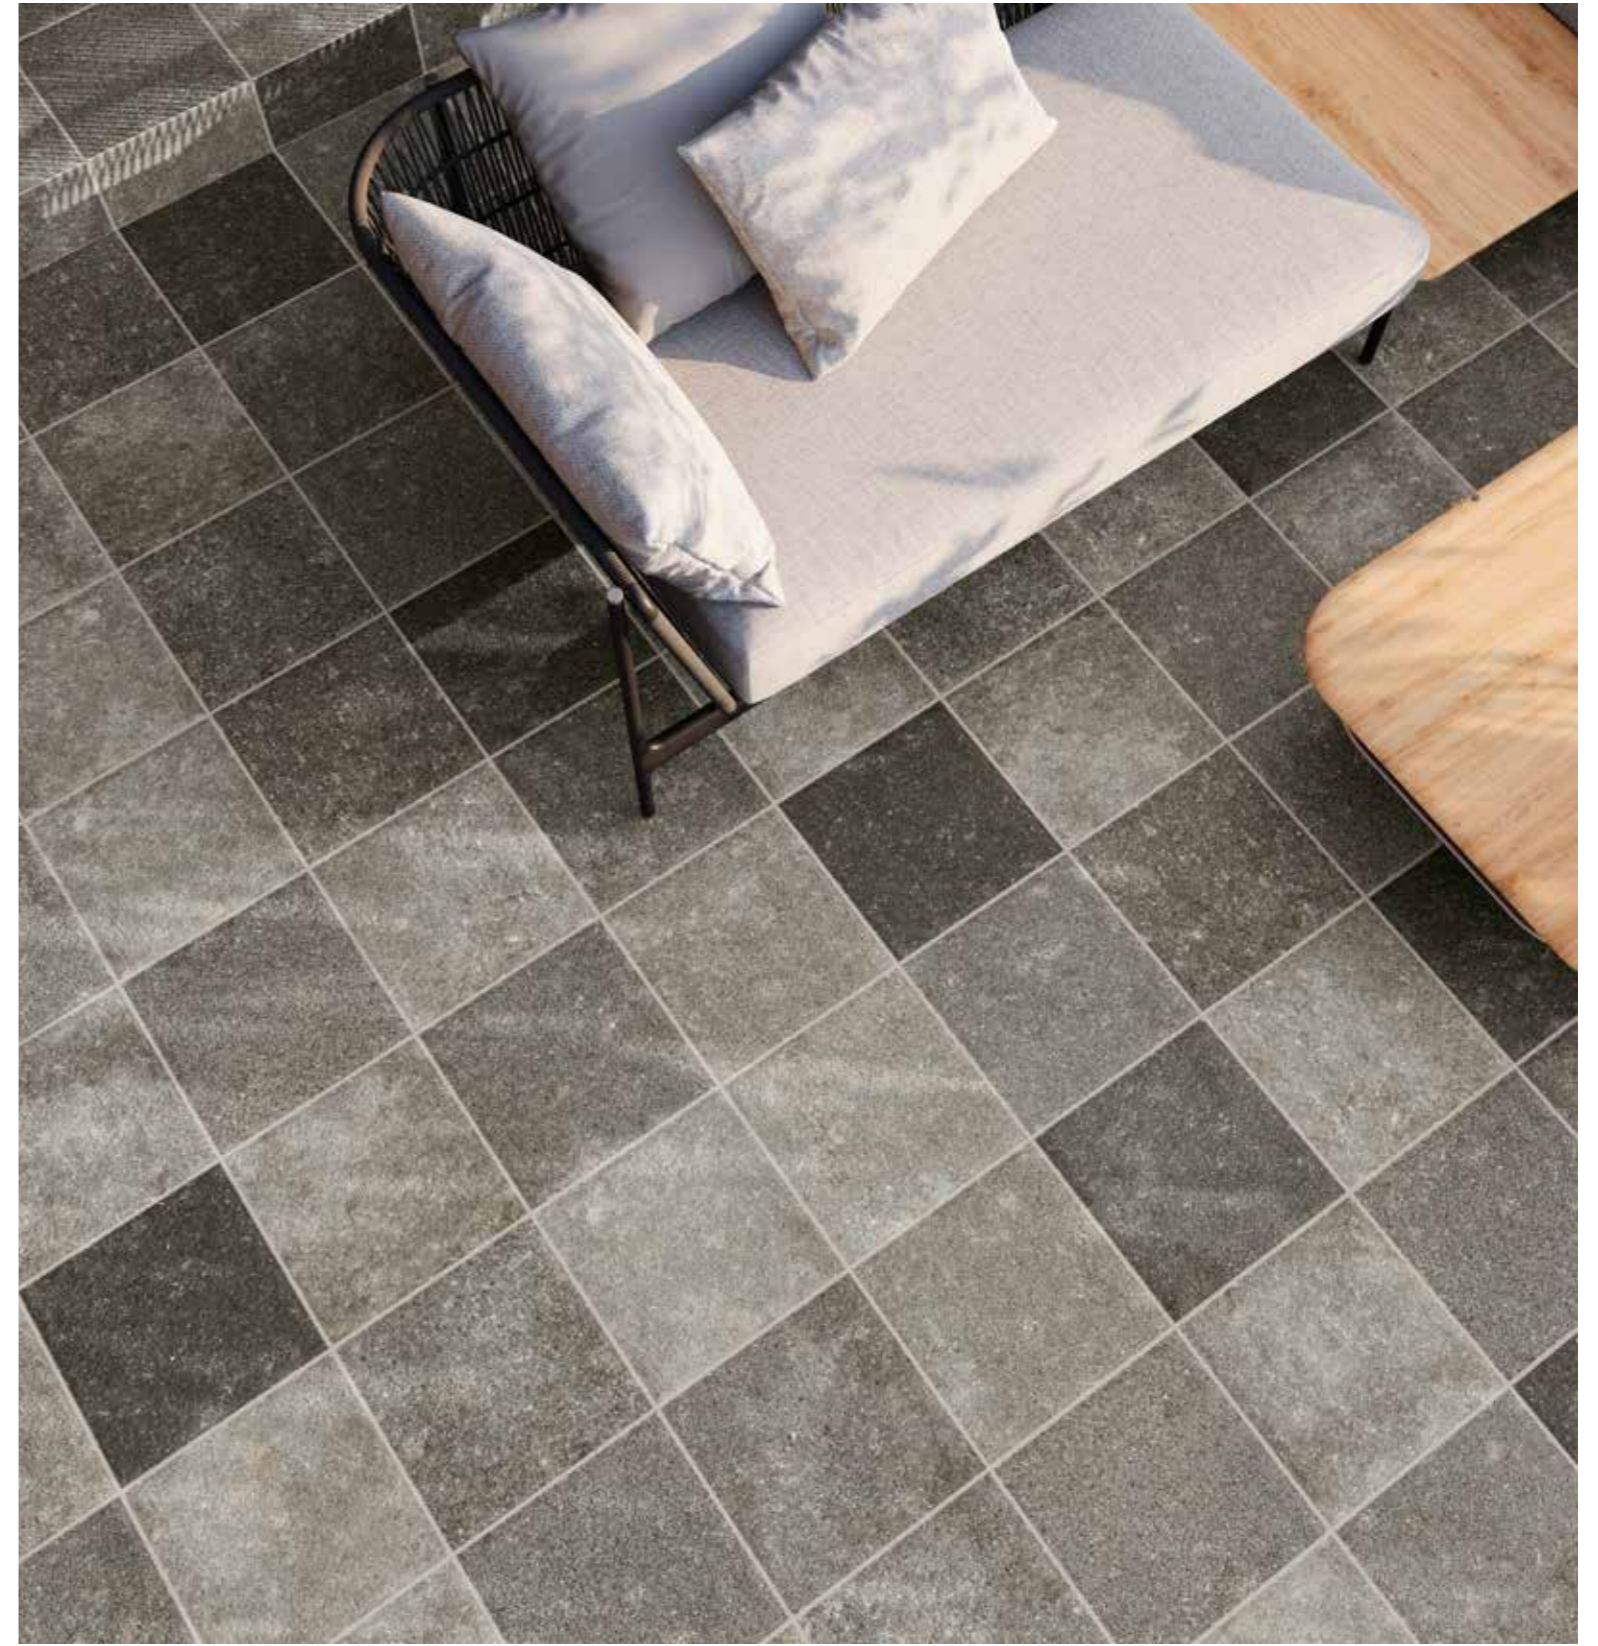

LUCCA

Piedra vetuada
Marbled stone

Sand 33,3x33,3

Lucca

Grey 33,3x33,3